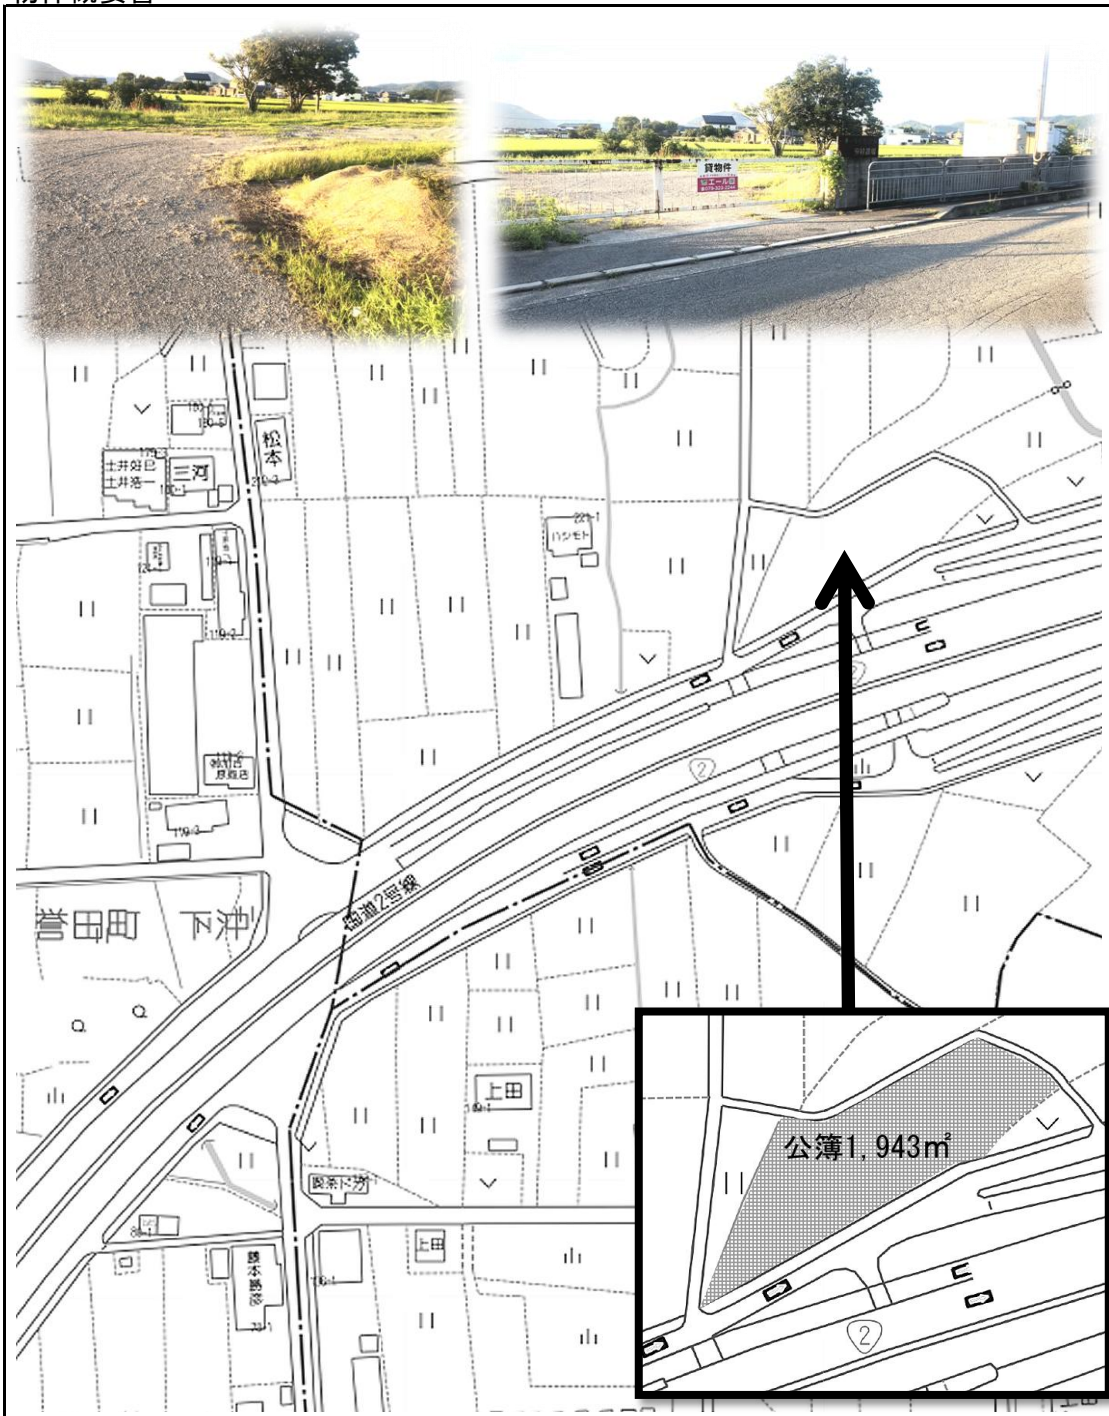

物件概要書

種 目	貸土地		
物 件 名	井上 貸土地		
賃 料	22 万円		
所 在 地	たつの市誉田町井上224-1、225-1		
交 通	山陽本線 竜野駅より車10分		
共 益 費		管 理 費	
礼 金	1ヶ月	敷 金	6か月
面 積	計 1493 m ²	(451.63 坪)	
バルコニー	面積	m ²	方 向
構 造		築 年 月	
部 屋 番 号		総 戸 数	
管 理 形 態		管 理 方 式	
管 理 会 社		管 理 組 合	
設 備	電気 ※上記設備は引込み可能なものとして記載		
駐 車 場			
地 目	雑種地	現 況	更地
火 災 保 険		保 証 会 社	
中 学 校 区		小 学 校 区	
備 考	※短期貸可能 ※バイパス側道沿い ※片吹ランプ東150m		
エール 〒670-0947 姫路市北条1丁目117シティライフ北条102 TEL 079-280-5694/FAX079-280-5695 取引態様/仲介 手数料/1ヶ月の賃料+消費税 宅地建物取引業免許証番号 兵庫県知事(3)第451381号			